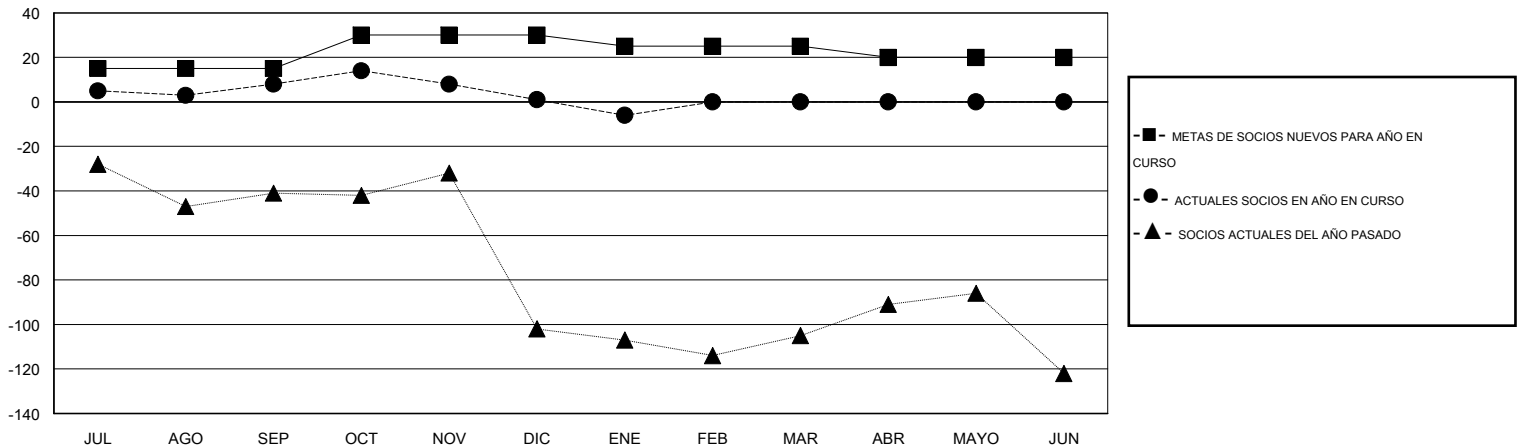

MONTHLY MEMBERSHIP PROGRESS REPORT

District H 2

Results as of: 1/31/2015

GMT: Jaime García Cepeda

UBICACIÓN PERU

GMT DE AE 3

Clubes					socios				
RESULTADOS DE 2014-2015					RESULTADOS DE 2014-2015				
TRIMESTRE	META DE CLUBES NUEVOS	NUEVOS CLUBES	CLUBES DADOS DE BAJA	GANANCIA/PÉRDIDA NETA	TRIMESTRE	META DE SOCIOS NUEVOS	SOCIOS FUNDADORES Y SOCIOS AÑADIDOS	SOCIOS DADOS DE BAJA	GANANCIA/PÉRDIDA NETA
JUL/AGO/SEP	1	0	0	0	JUL/AGO/SEP	15	50	42	8
OCT/NOV/DIC	1	0	0	0	OCT/NOV/DIC	15	30	37	-7
ENE/FEB/MAR	0	0	0	0	ENE/FEB/MAR	-5	1	8	-7
ABR/MAYO/JUN	0	0	0	0	ABR/MAYO/JUN	-5	0	0	0

METAS Y CIFRA ACUMULATIVA DE CLUBES NUEVOS

METAS Y CIFRA ACUMULATIVA DE SOCIOS

CLUBES DADOS DE BAJA: 0	25 CLUBS OF 43 AÑADIERON 1 O MÁS SOCIOS NUEVOS	DISTRIBUCIÓN POR SEXO
		MASCULINO 574 (49.02%)
		FEMENINO 597 (50.98%)
SOCIOS DADOS DE BAJA	CLIC AQUÍ PARA DATOS DE SALUD DE CLUB	SOCIOS EN UNIDAD FAMILIAR 368
FALLECIDOS 2		CABEZA DE FAMILIA 152
CLUB CANCELADO 0		NO ES CABEZA DE FAMILIA 216
OTRO 85		
TOTAL 87		