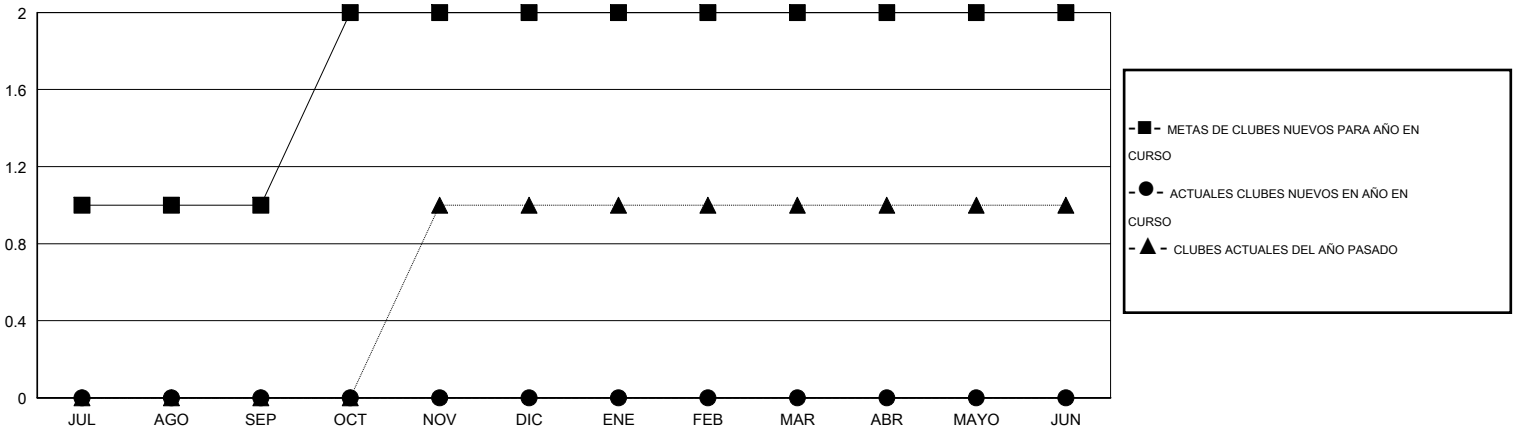

MONTHLY MEMBERSHIP PROGRESS REPORT

District H 2

Results as of: 1/31/2015

GMT: Jaime García Cepeda

UBICACIÓN PERU

GMT DE AE 3

Clubes					socios				
RESULTADOS DE 2014-2015					RESULTADOS DE 2014-2015				
TRIMESTRE	META DE CLUBES NUEVOS	NUEVOS CLUBES	CLUBES DADOS DE BAJA	GANANCIA/PÉRDIDA NETA	TRIMESTRE	META DE SOCIOS NUEVOS	SOCIOS FUNDADORES Y SOCIOS AÑADIDOS	SOCIOS DADOS DE BAJA	GANANCIA/PÉRDIDA NETA
JUL/AGO/SEP	1	0	0	0	JUL/AGO/SEP	15	50	42	8
OCT/NOV/DIC	1	0	0	0	OCT/NOV/DIC	15	30	37	-7
ENE/FEB/MAR	0	0	0	0	ENE/FEB/MAR	-5	1	8	-7
ABR/MAYO/JUN	0	0	0	0	ABR/MAYO/JUN	-5	0	0	0

METAS Y CIFRA ACUMULATIVA DE CLUBES NUEVOS

METAS Y CIFRA ACUMULATIVA DE SOCIOS

CLUBES DADOS DE BAJA: 0	25 CLUBS OF 43 AÑADIERON 1 O MÁS SOCIOS NUEVOS	DISTRIBUCIÓN POR SEXO
		MASCULINO 574 (49.02%)
		FEMENINO 597 (50.98%)
SOCIOS DADOS DE BAJA	CLIC AQUÍ PARA DATOS DE SALUD DE CLUB	SOCIOS EN UNIDAD FAMILIAR 368
FALLECIDOS 2		CABEZA DE FAMILIA 152
CLUB CANCELADO 0		NO ES CABEZA DE FAMILIA 216
OTRO 85		
TOTAL 87		